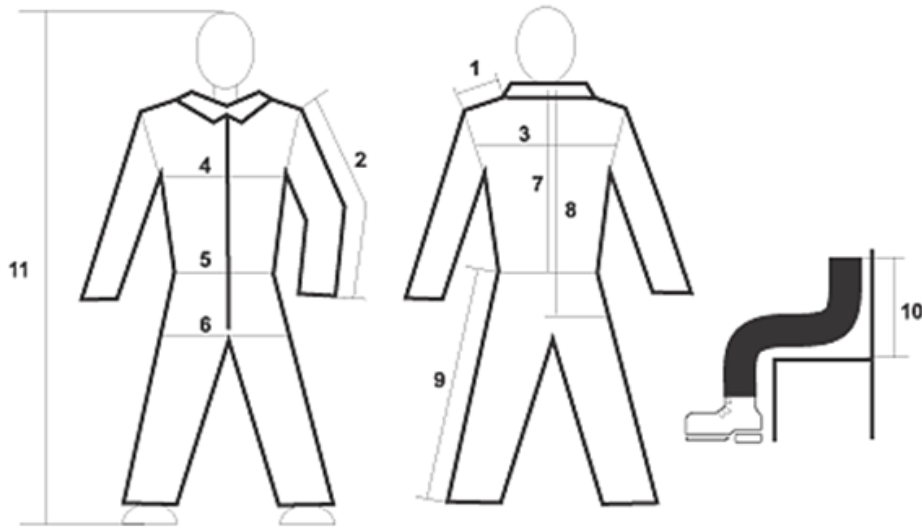

# Pangea

**! Hodnoty je nutné měřit na těle bez přidávání jakéhokoli nadměrku !**  
(Naměřené hodnoty uveďte v cm)

1	<b>Šířka ramene = ŠR</b> (měřit od krku do konce ramene)	<input type="text"/>
2	<b>Délka rukávu = DR</b> (měřit od ramene po zápěstí s pokrčenou rukou)	<input type="text"/>
3	<b>Šířka zad = ŠZ</b> (měřit přes lopatky)	<input type="text"/>
4	<b>Obvod hrudníku = OH</b> (měřit přes prsa)	<input type="text"/>
5	<b>Obvod pasu = OP</b>	<input type="text"/>
6	<b>Obvod boků = OB</b>	<input type="text"/>
7	<b>Délka zad = DZ</b> (měřit od krčního obratle do pasu)	<input type="text"/>
8	<b>Délka bundy = DB</b> (dle přání zákazníka)	<input type="text"/>
9	<b>Délka kalhot = DK</b> (měřit od pasu kolmo dolů po vnější straně nohy)	<input type="text"/>
10	<b>Hloubka sedu = HS</b> (při posedu měřit od pasu kolmo dolů na tvrdou podložku)	<input type="text"/>
11	<b>Výška postavy = V</b>	<input type="text"/>